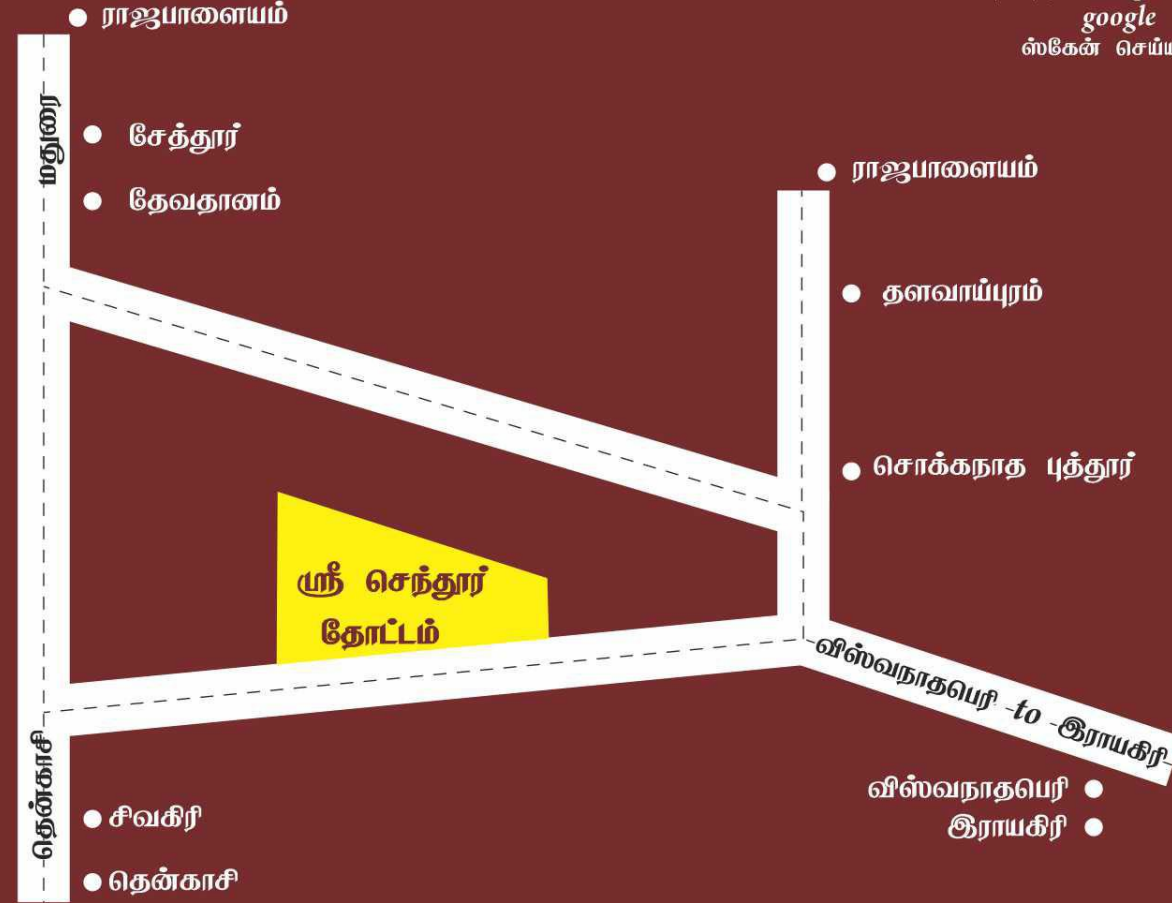

தளத்தின் இருப்பிடத்தை
google
ஸ்கேன் செய்யவும்

தோட்டத்திலிருந்து

தென்காசி ராஜபாளையம் சாலையில்
இருந்து வெறும் 300 மீட்டர்

சொக்கநாத புத்தூர்	-1.5Km
சீவகிரி	-1.5Km
தளவாய்புரம்	-8Km
ராஜபாளையம்	-18Km
குற்றாலம்	-65Kms
மதுரை விமான நிலையம்	-108Km